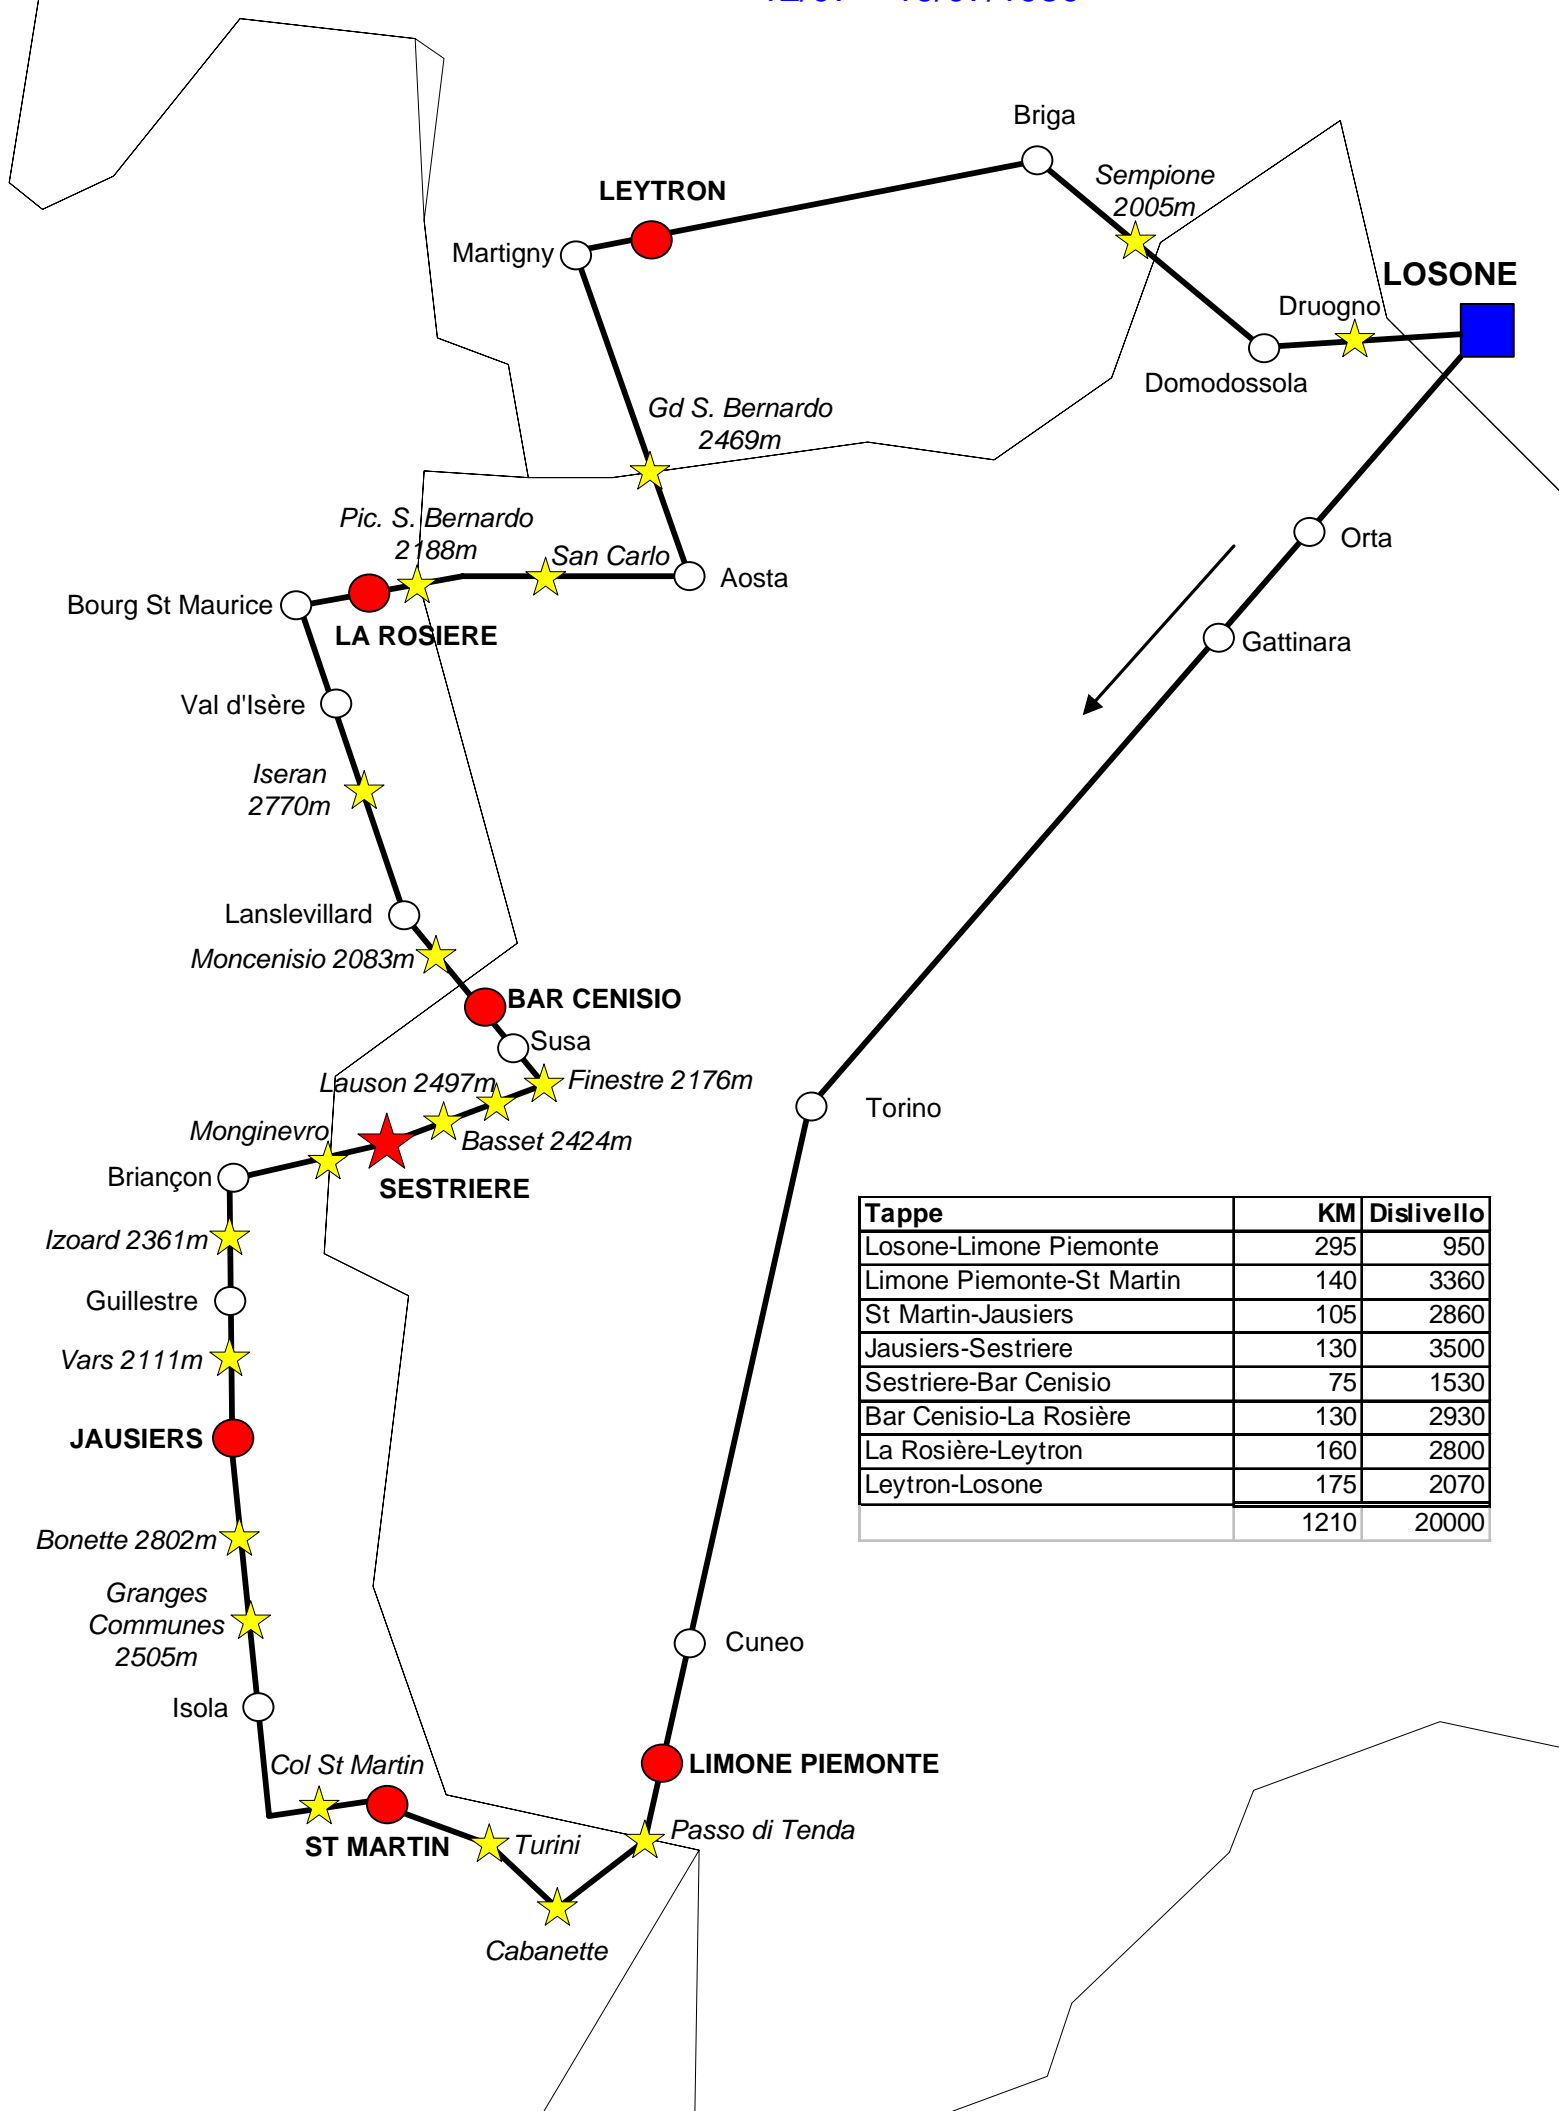

12/07 – 19/07/1980

Tappe	KM	Dislivello
Losone-Limone Piemonte	295	950
Limone Piemonte-St Martin	140	3360
St Martin-Jausiers	105	2860
Jausiers-Sestriere	130	3500
Sestriere-Bar Cenisio	75	1530
Bar Cenisio-La Rosière	130	2930
La Rosière-Leytron	160	2800
Leytron-Losone	175	2070
	1210	20000