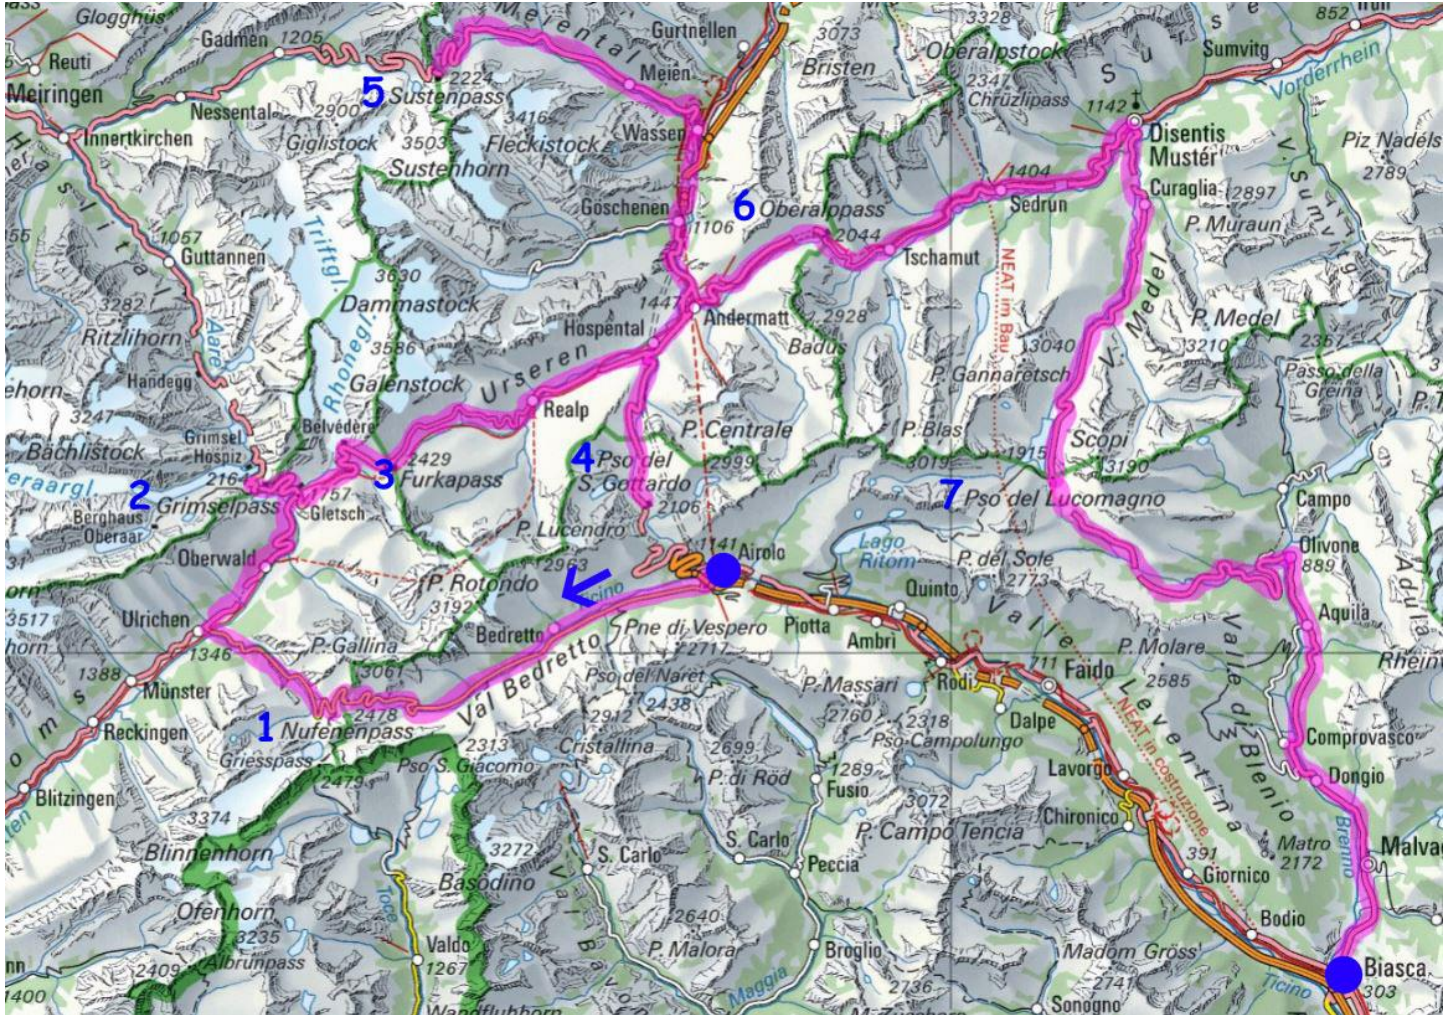

08 - 07 - 1995

258 km 7100m

Départ / Partenza Airolo 2:55 Arrivée / Arrivo Biasca 19:40

Heures de selle / Ore di sella 14 :25

	Altitude / Altitudine	Km	Km cum.
AIROLO	1159		
<b>1 Nufenen</b>	2478	23	23
Ulrichen	1346	13	36
Gletsch	1757	10	46
<b>2 Grimsel</b>	2165	6	52
Gletsch	1757	6	58
<b>3 Furka</b>	2429	10	68
Hospental	1456	18	86
<b>4 Gottardo</b>	2108	9	95
Wassen	916	23	118
Wassen	916	18	154
Andermatt	1447	11	165
<b>6 Oberalp</b>	2065	11	176
Disentis	1075	21	197
<b>7 Lucomagno</b>	1972	20	217
BIASCA	301	41	258

08-07-1995  
258 km 7100 m

AIROLO

BIASCA